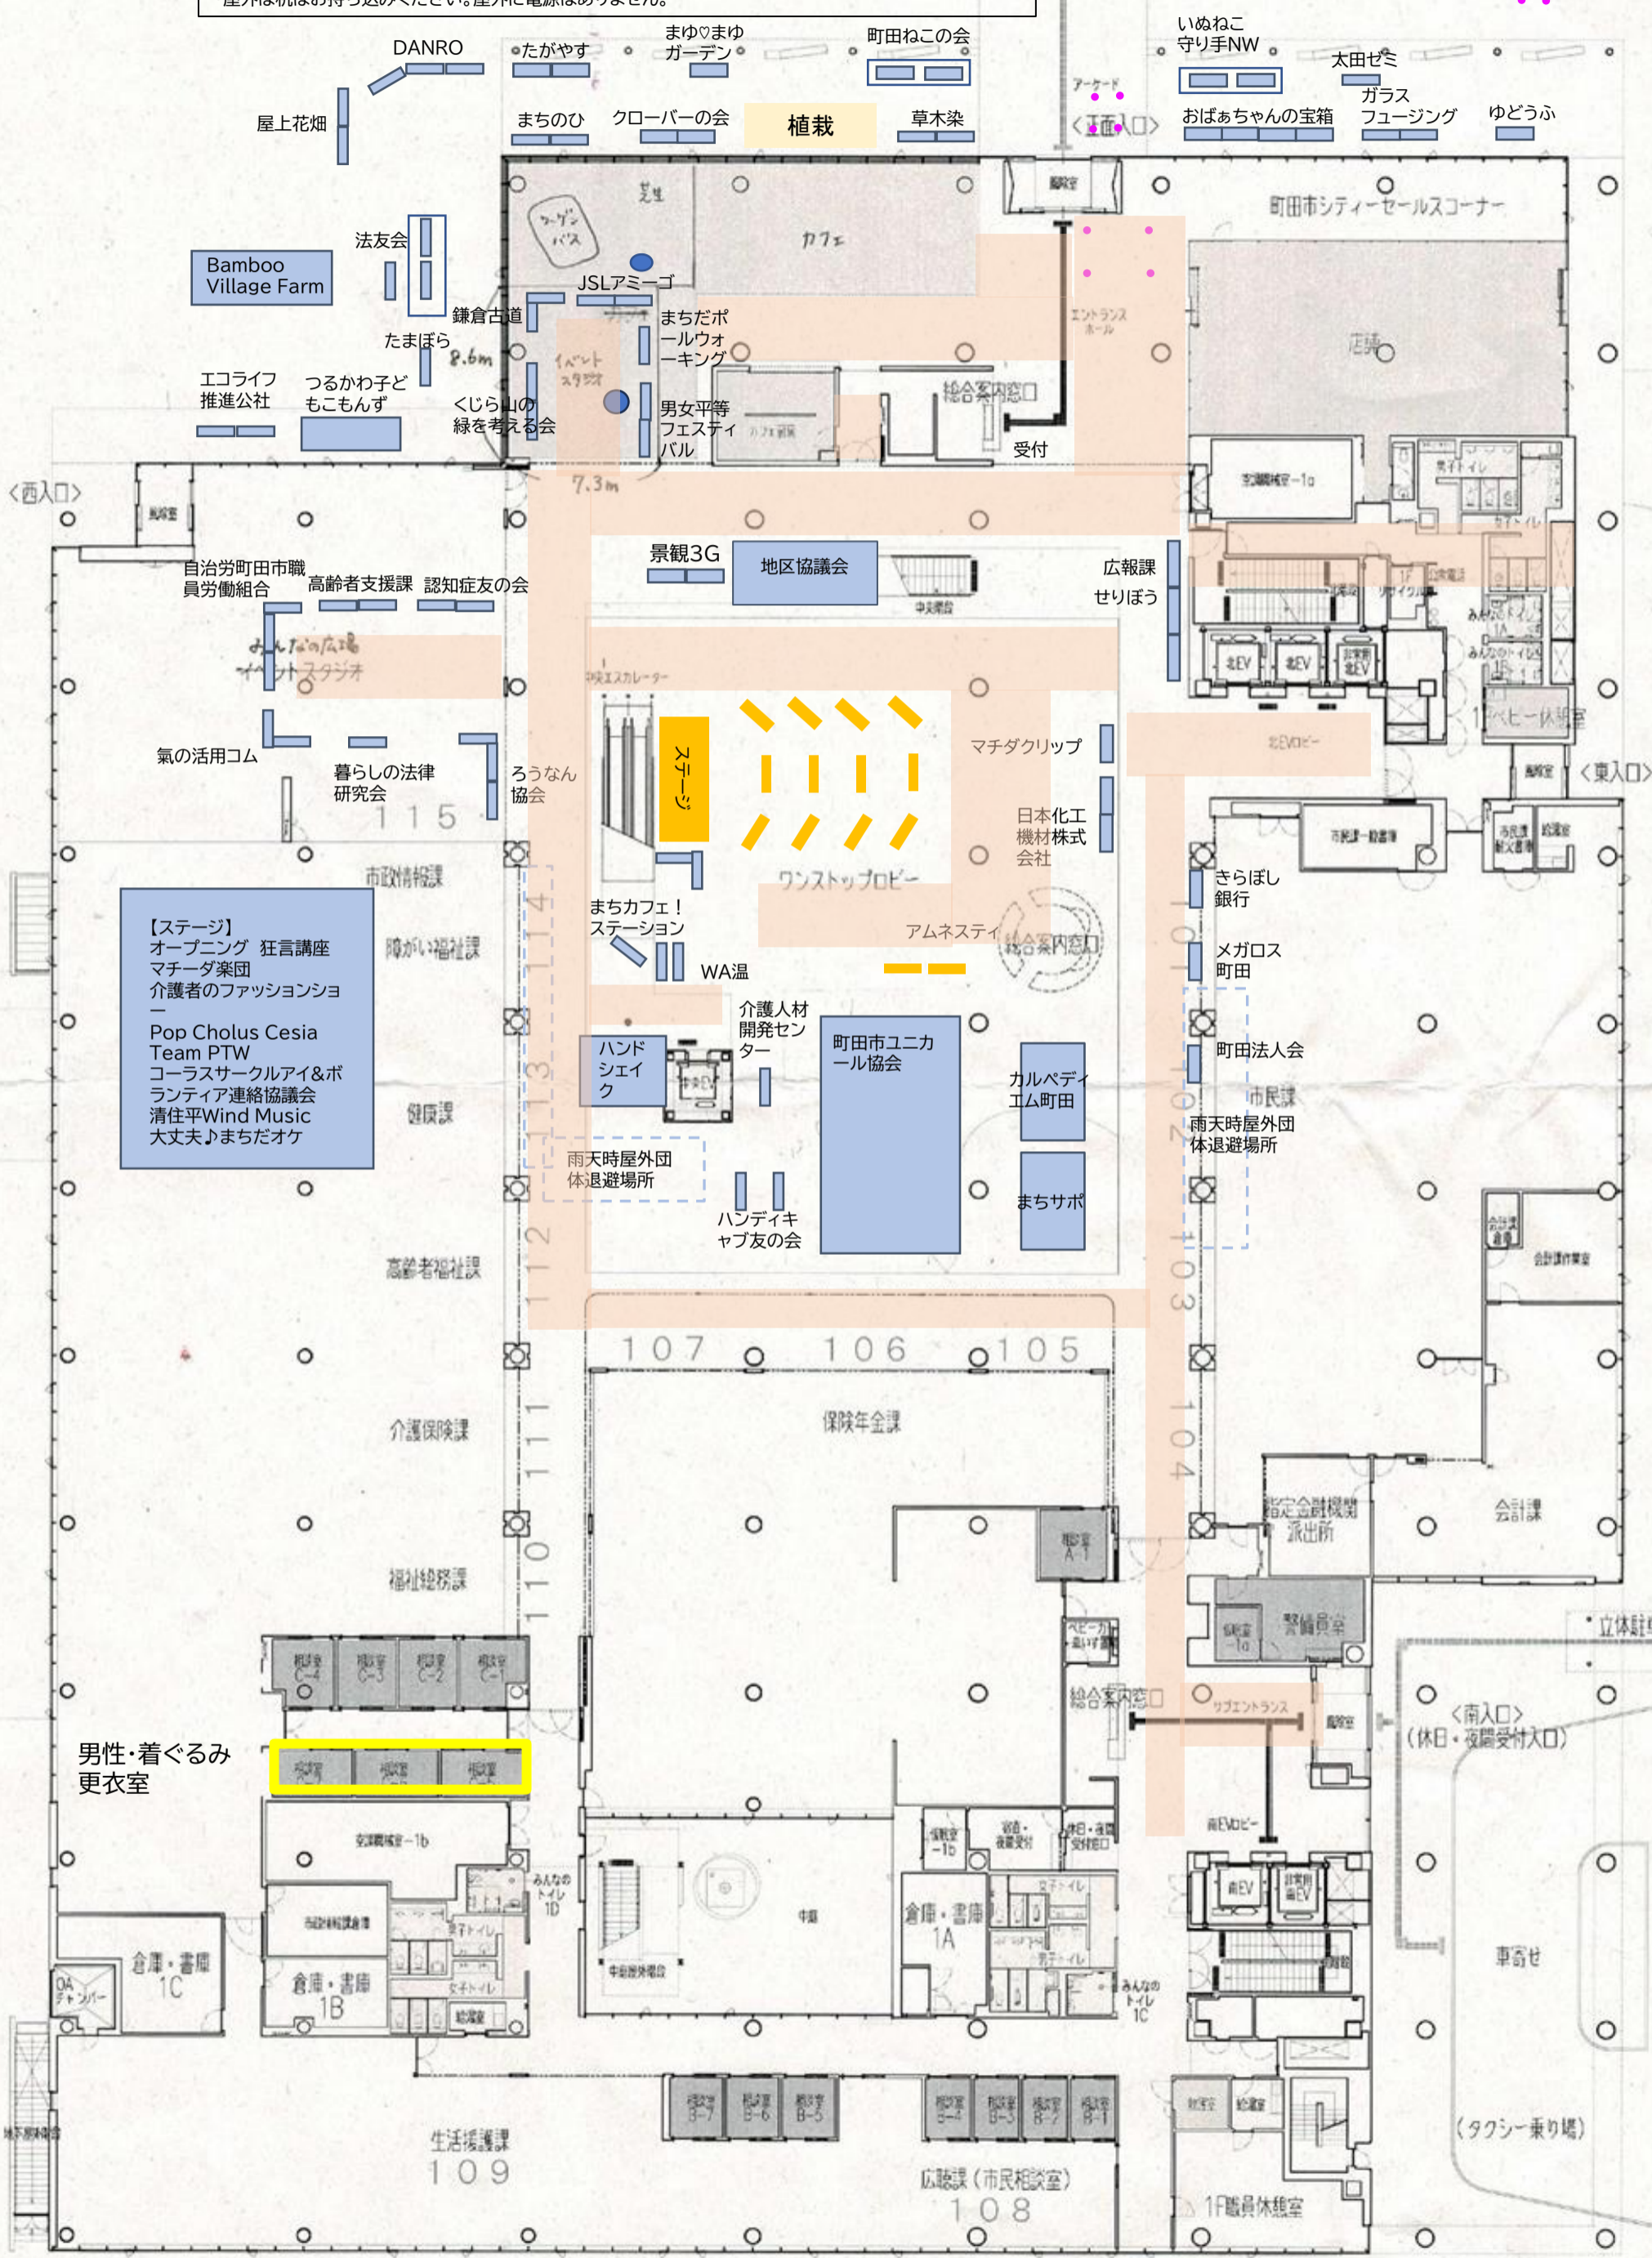

・曇り時々小雨程度の場合→机本数を減らし市役所入口左右の屋根の下で出展していただきます。  
 ・終日雨予報、荒天の場合→机本数を減らし1階ワンストップロビーエレベーター近くで出展していただきます。

- ・ 通路です。緊急避難時にも使用しますのでものをおかないでください。
- ・ ーブルです。サイズは、60cm×180cmもしくは、45cm×180cmです。
- ・ ンチです。
- ・ 駐車場は1団体1台可(無料)
- ・ 持ち込み備品は記載していません。
- ・ 屋外は机はお持ち込みください。屋外に電源はありません。